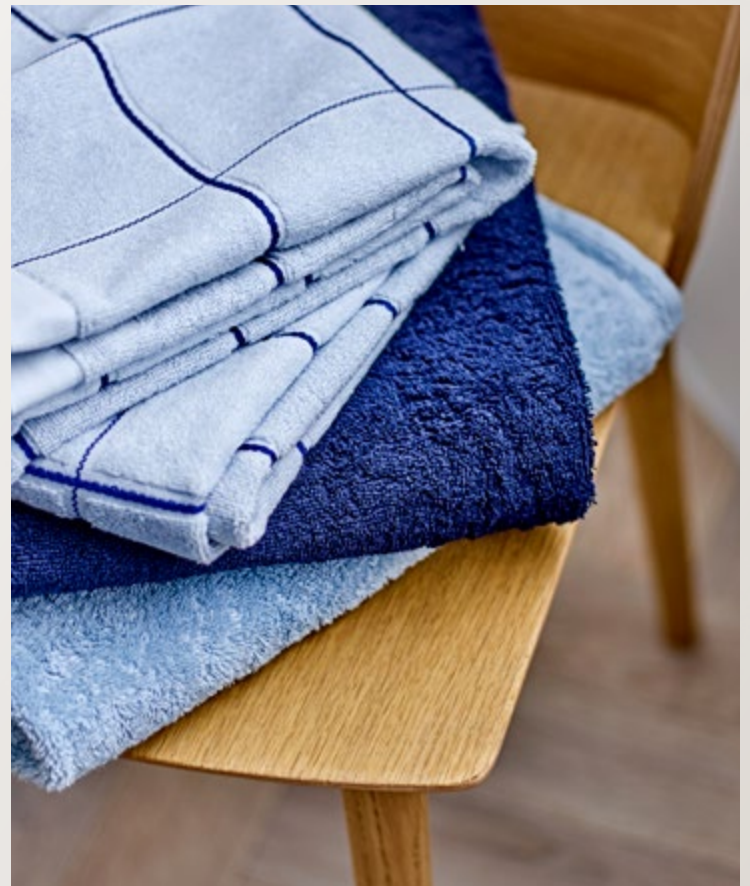

Comfort

■ håndklæder · towels

100% organic cotton
30 x 30 cm · 40 x 60 cm · 50 x 100 cm · 70 x 140 cm

Available in 13 colours